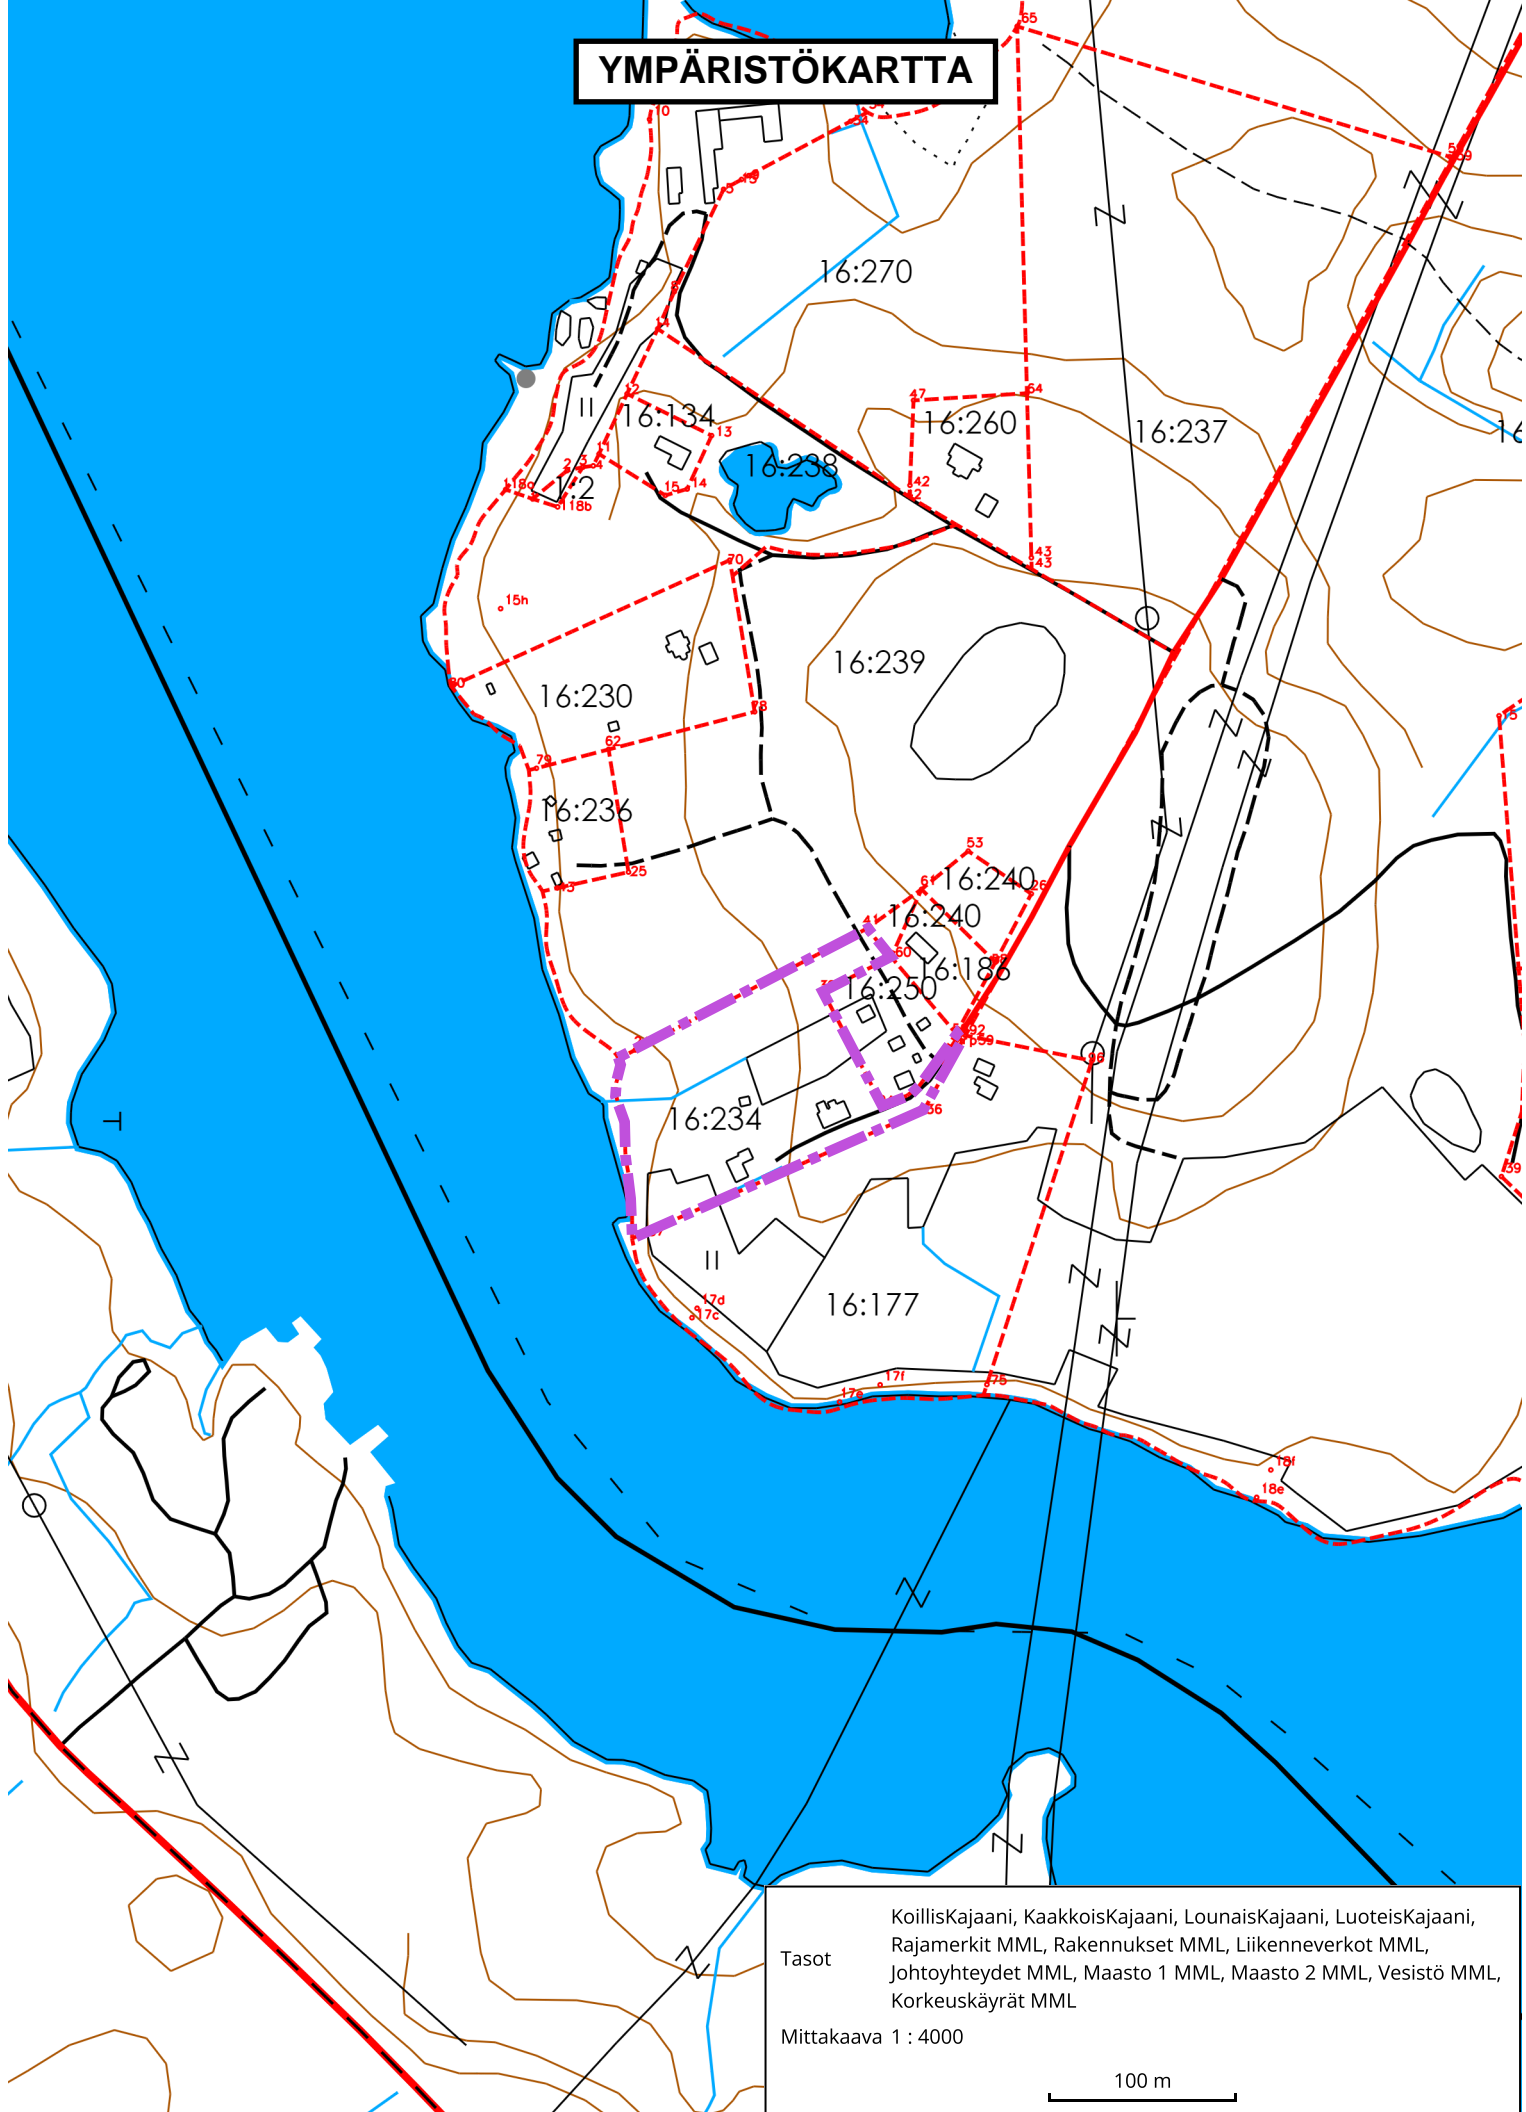

YMPÄRISTÖKARTTA

Tasot
KoillisKajaani, KaakkoisKajaani, LounaisKajaani, LuoteisKajaani,
Rajamerkit MML, Rakennukset MML, Liikenneverkot MML,
Johtoyhteydet MML, Maasto 1 MML, Maasto 2 MML, Vesistö MML,
Korkeuskäyrät MML

Mittakaava 1 : 4000

100 m